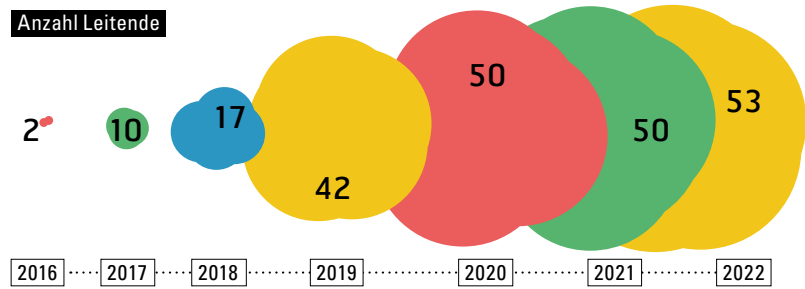

Entwicklung in Zahlen

Anzahl Projektstandorte

Anzahl Leitende

Anzahl Lektionen pro Woche/Jahr

Anzahl Kinder

Anzahl Familien

*Der Projektstandort Turnwerkstatt Zentralschweiz in Malers bietet mit dem Krabbelpark ein anderes Setting an als die anderen Vorschulturnangebote. Familien mit Kleinkindern können unangemeldet an drei Tagen pro Woche jeweils für zwei Stunden die Bewegungslandschaft nutzen. Rund zwei Drittel vom Total der Anzahl der Familien bzw. Kinder sind auf diesen Standort zuzuordnen.