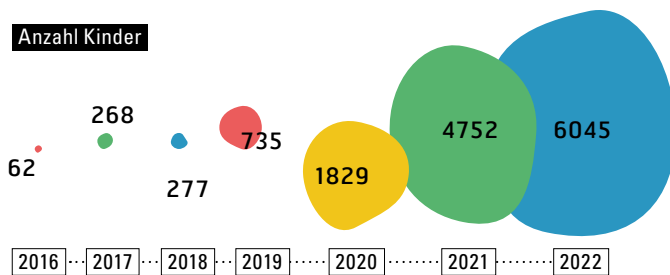

Entwicklung in Zahlen

Anzahl Projektstandorte

Anzahl Leitende

Anzahl Lektionen pro Woche/Jahr

Anzahl Kinder

Anzahl Familien

*Der Projektstandort Turnwerkstatt Zentralschweiz in Malers bietet mit dem Krabbelpark ein anderes Setting an als die anderen Vorschulturnangebote. Familien mit Kleinkindern können unangemeldet an drei Tagen pro Woche jeweils für zwei Stunden die Bewegungslandschaft nutzen. Rund zwei Drittel vom Total der Anzahl der Familien bzw. Kinder sind auf diesen Standort zuzuordnen.