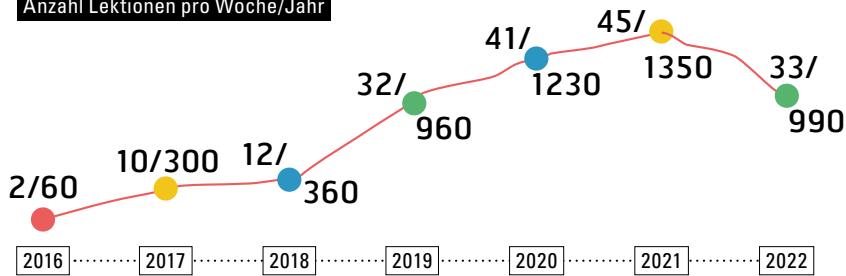

Entwicklung in Zahlen

Anzahl Projektstandorte

Anzahl Leitende

Anzahl Lektionen pro Woche/Jahr

Anzahl Kinder

Anzahl Familien

*Der Projektstandort Turnwerkstatt Zentralschweiz in Malers bietet mit dem Krabbelpark ein anderes Setting an als die anderen Vorschulturnangebote. Familien mit Kleinkindern können unangemeldet an drei Tagen pro Woche jeweils für zwei Stunden die Bewegungslandschaft nutzen. Rund zwei Drittel vom Total der Anzahl der Familien bzw. Kinder sind auf diesen Standort zuzuordnen.