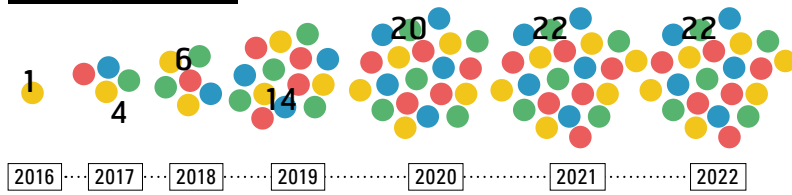

Entwicklung in Zahlen

Anzahl Projektstandorte

Anzahl Leitende

Anzahl Lektionen pro Woche/Jahr

Anzahl Kinder

Anzahl Familien

*Der Projektstandort Turnwerkstatt Zentralschweiz in Malers bietet mit dem Krabbelpark ein anderes Setting an als die anderen Vorschulturnangebote. Familien mit Kleinkindern können unangemeldet an drei Tagen pro Woche jeweils für zwei Stunden die Bewegungslandschaft nutzen. Rund zwei Drittel vom Total der Anzahl der Familien bzw. Kinder sind auf diesen Standort zuzuordnen.