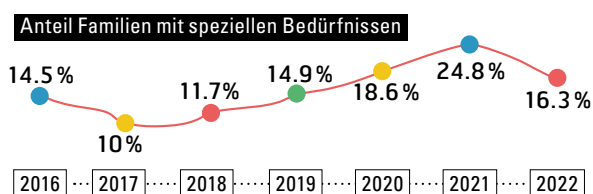

Anteil Familien mit speziellen Bedürfnissen