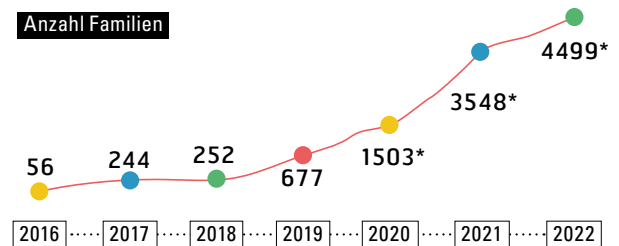

Entwicklung in Zahlen

Anzahl Projektstandorte

Anzahl Leitende

Anzahl Lektionen pro Woche/Jahr

Anzahl Kinder

Anzahl Familien

*Der Projektstandort Turnwerkstatt Zentralschweiz in Malers bietet mit dem Krabbelpark ein anderes Setting an als die anderen Vorschulturnangebote. Familien mit Kleinkindern können unangemeldet an drei Tagen pro Woche jeweils für zwei Stunden die Bewegungslandschaft nutzen. Rund zwei Drittel vom Total der Anzahl der Familien bzw. Kinder sind auf diesen Standort zuzuordnen.